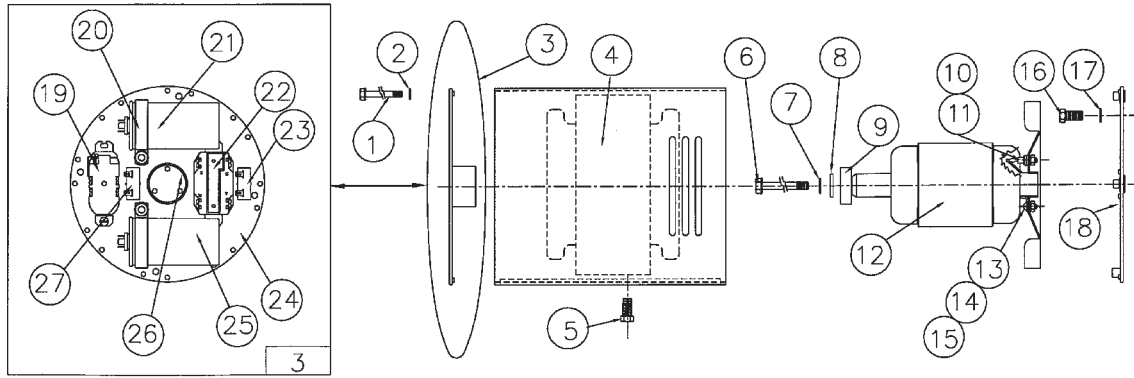

GENERATOR ASSEMBLY

REF	DESCRIPTION	QTY	D3000	D3000H/A	D4500/A	D5000H/A
01	1/4 - 20 Cap Screw	4	15530-002	15530-002	15530-003	15530-003
02	1/4 Lockwasher	4	479-000	479-000	479-000	479-000
03	Bearing End Bracket Assembly	Ref	15364-000	15364-000	16180-000	16180-000
04	Stator Assembly Complete	1	15359-412	15359-412	15359-437	15359-437
05	5/16-18 X 3/4 Self Tapping Screw	1	62173-000	62173-000	Not Used	Not Used
06	5/16-24 Thru-Bolt	1	15529-001	15529-001	15529-001	15529-001
07	5/16 Lockwasher	1	480-000	480-000	480-000	480-000
08	5/16 Flat Washer	1	23558-000	23558-000	23558-000	23558-000
09	Bearing	1	55223-000	55223-000	55223-000	55223-000
10	Diode (Std)	1	15047-001	15047-001	15047-001	15047-001
11	Diode (Rev)	1	Not Used	Not Used	Not Used	Not Used
12	Rotor Assembly	1	15359-422	15359-422	15359-421	15359-421
13	#10-32 X 3/8 Screw	1	599-000	599-000	599-000	599-000
14	#10 Lockwasher	1	484-000	484-000	484-000	484-000
15	#10 Nut	1	6372-000	6372-000	6372-000	6372-000
16	Cap Screw	4	57199-000	57199-000	464-000	464-000
17	Lockwasher	4	480-000	480-000	481-000	481-000
18	Engine End Bracket	1	15366-000	15366-000	15367-000	15367-001
19	120 Volt Receptacle (5-15R)	1	24749-000	24749-000	24749-000	24749-000
20	Capacitor Strap	1	15374-002	15374-002	15374-002	15374-002
21	Capacitor	1	15051-000	15051-000	15051-000	15051-000
22	120/240 Volt Receptacle (L14-30R)	1	Not Used	Not Used	97360-000	97360-000
23	Circuit Breaker	1	Not Used	Not Used	91286-001	91286-001
24	End Bracket (Bare)	1	15391-002	15391-002	15391-022	15391-022
25	Capacitor	1	Not Used	Not Used	Not Used	Not Used
26	Tolerance Ring	1	15122-000	15122-000	15122-000	15122-000
27	Circuit Breaker	1	91286-001	91286-001	91286-001	91286-001

GENERATOR SPECIFICATIONS

	D3000	D4500/5000
Rotor Resistance	0.83-0.92 Ohms	0.79-0.87 Ohms
G1 to N Resistance	0.52-0.57 Ohms	0.61-0.67 Ohms
G3 to N Resistance	n/a	0.61-0.67 Ohms
Cap Leads Resistance	1.66-1.87 Ohms	2.10-2.33 Ohms
AC Residual Voltage	7 VAC G1 to N	7 VAC G1 to N
Winding Spec.	SS1540	SS1541
AC Connection	AC369	AC367

WINGO® INC
A Division of DTE Dyna Technology Inc
225 South Cordova Avenue
Le Center MN 56057
507-357-6831