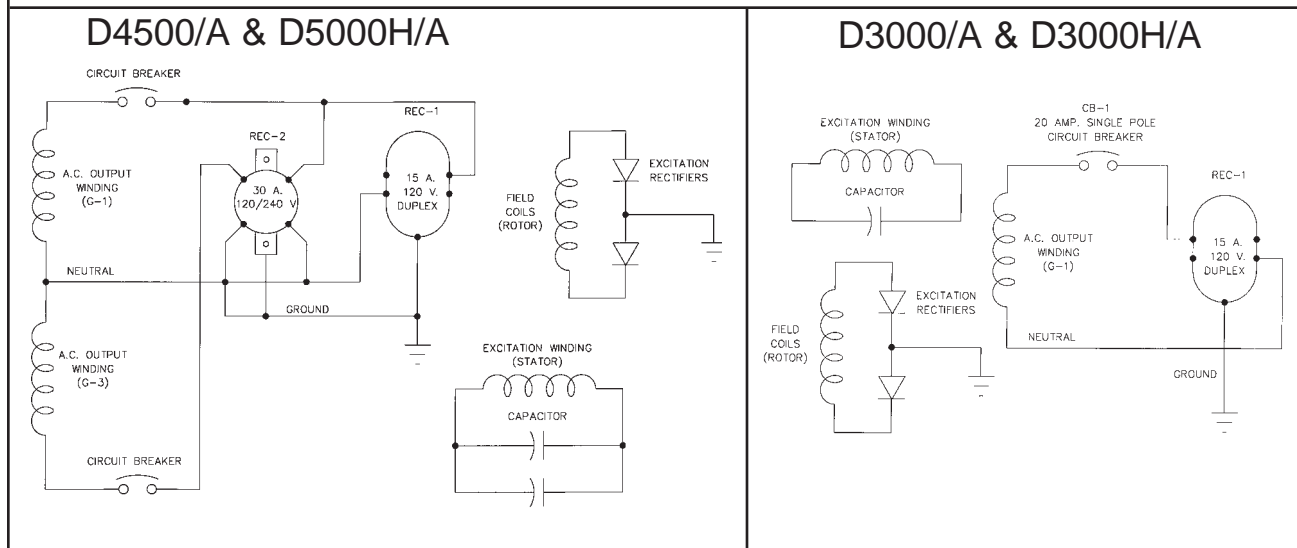

WIRING DIAGRAMS