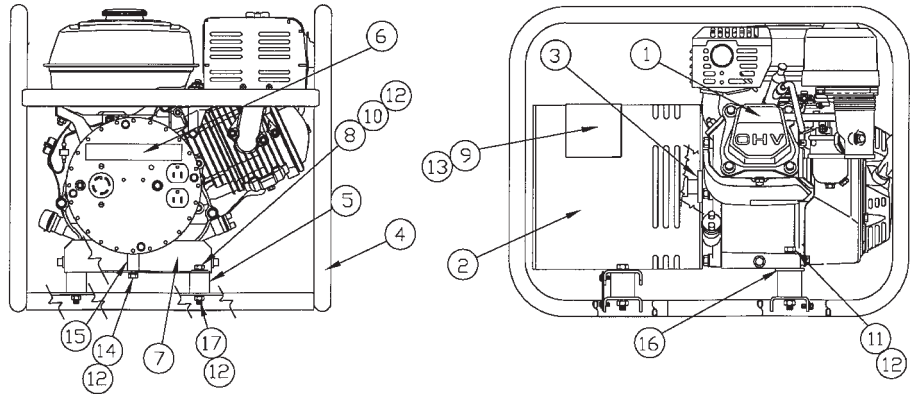

MODELS

D3000/A
D3000H/A
D4500/A
D5000H/A

COMPLETE UNIT ASSEMBLY

REF	DESCRIPTION	QTY	D3000/A	D3000H/A	D4500/A	D5000H/A
1	Engine	1	15347-000	15250-000	16089-001	15542-001
2	Generator Assembly	Ref	15359-002	15359-002	15359-029	15359-030
3	Pilot Spacer	1	15553-000	15553-000	Not Used	Not Used
4	Cradle Assembly	1	61846-002	61846-002	63073-003	63073-003
5	Shockmounts	4	64062-000	64062-000	64062-000	64062-000
6	Safety Decals	1	15209-000	15209-000	15209-000	15209-000
7	Generator Support Bracket	1	15545-002	15545-002	15545-003	15545-003
8	Flat Washer	1	526-000	526-000	526-000	526-000
9	Dyna Decal	1	15370-000	15370-000	15370-000	15370-000
10	5/16 - 18 X .63 Hex Head Bolt	2	477-000	477-000	477-000	477-000
11	5/16 - 18 X 1.50 Hex Head Bolt	2	468-000	468-000	468-000	468-000
12	5/16 Lockwasher	8	480-000	480-000	480-000	480-000
13	Model Decal	1	15370-014	15370-014	15370-015	15370-012
14	5/16 - 18 X 1.75 Hex Head Bolt	1	Not Used	Not Used	9416-000	9416-000
15	Tubular Split Spacer	1	Not Used	Not Used	62825-008	62825-008
16	Flat Washer	2	23760-000	23760-000	23670-001	23760-001
17	5/16 - 18 Hex Nut	2	458-000	458-000	458-000	458-000