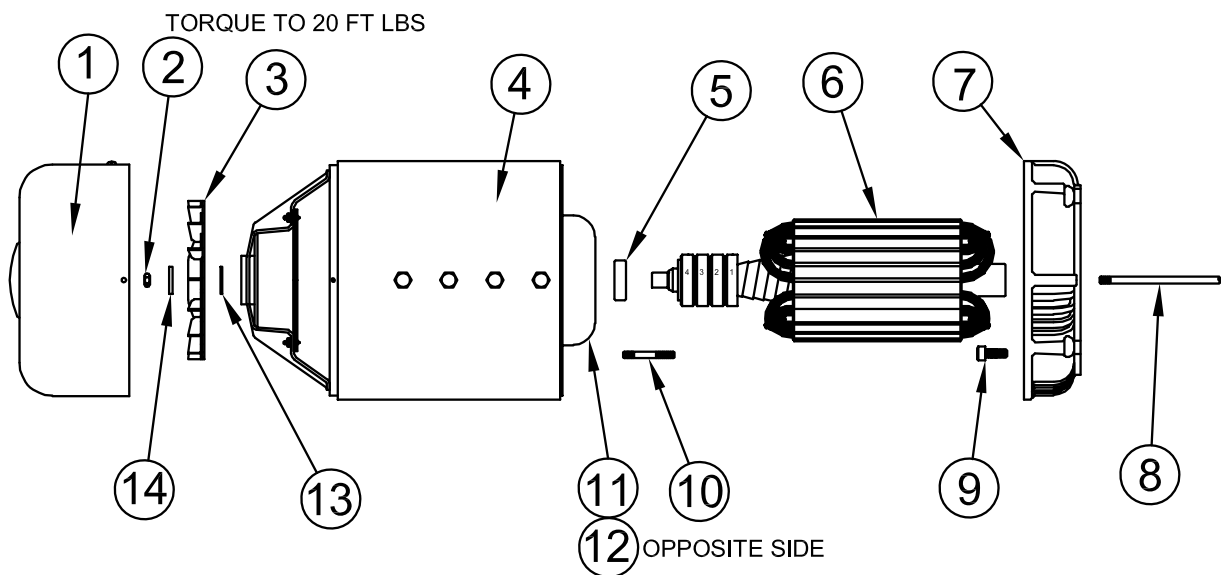

REF #	PART NUMBER	QTY	DESCRIPTION
1	64045-006	2	Mounting Strap
2	56279-000	2	20A 120V Receptacle
3	15147-002	2	20A 120V GFCI Receptacle
4	56281-000	1	20A 240V Receptacle
5	64045-002	1	Mounting Strap
6	91889-000	1	50A 120/240V Receptacle
7	62486-000	1	Grommet
8	57030-001	1	20A Circuit Breaker
9	57030-000	1	50A Circuit Breaker
10	64833-000	1	Ground Lug
11	21975-000	2	Lock Washer
12	456-000	1	Hex Nut
13	62487-002	2 FT	Wire Loom
14	63035-002	1	Front Panel
15	63040-001	1	Rear Panel
16	63040-002	1	Cover Panel

GENERATOR ASSEMBLY